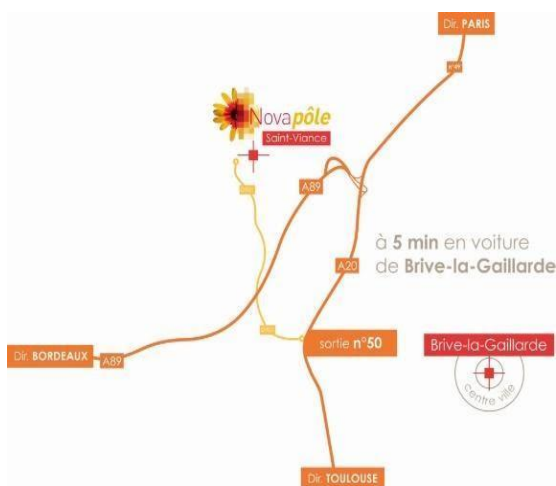

Locations Ponctuelles

Espaces de réunion

www.novapole-correze.fr

	Durée	Tarifs en € HT
Location de la Salle de réunion <i>(Capacité 15 personnes)</i>	Journée	70 €
	Demi-journée	35 €
	Heure	15 €
Location du cocon Bureau aménagé de 20 m2 <i>(Capacité 4 à 6 personnes)</i>	Journée	40 €
	Demi-journée	20 €
	Heure	7 €
Location de l'équipement de visioconférence	Journée	30 €
	Demi-journée	15 €
	Heure	10 €

Accès internet Haut Débit, écran TV, système de visioconférence, Paper board

En venant de *Paris* ou de *Toulouse (A20)*, prendre la sortie n° 50, direction Objat

En venant de *Bordeaux (A89)*, prendre la sortie n°19, direction Objat